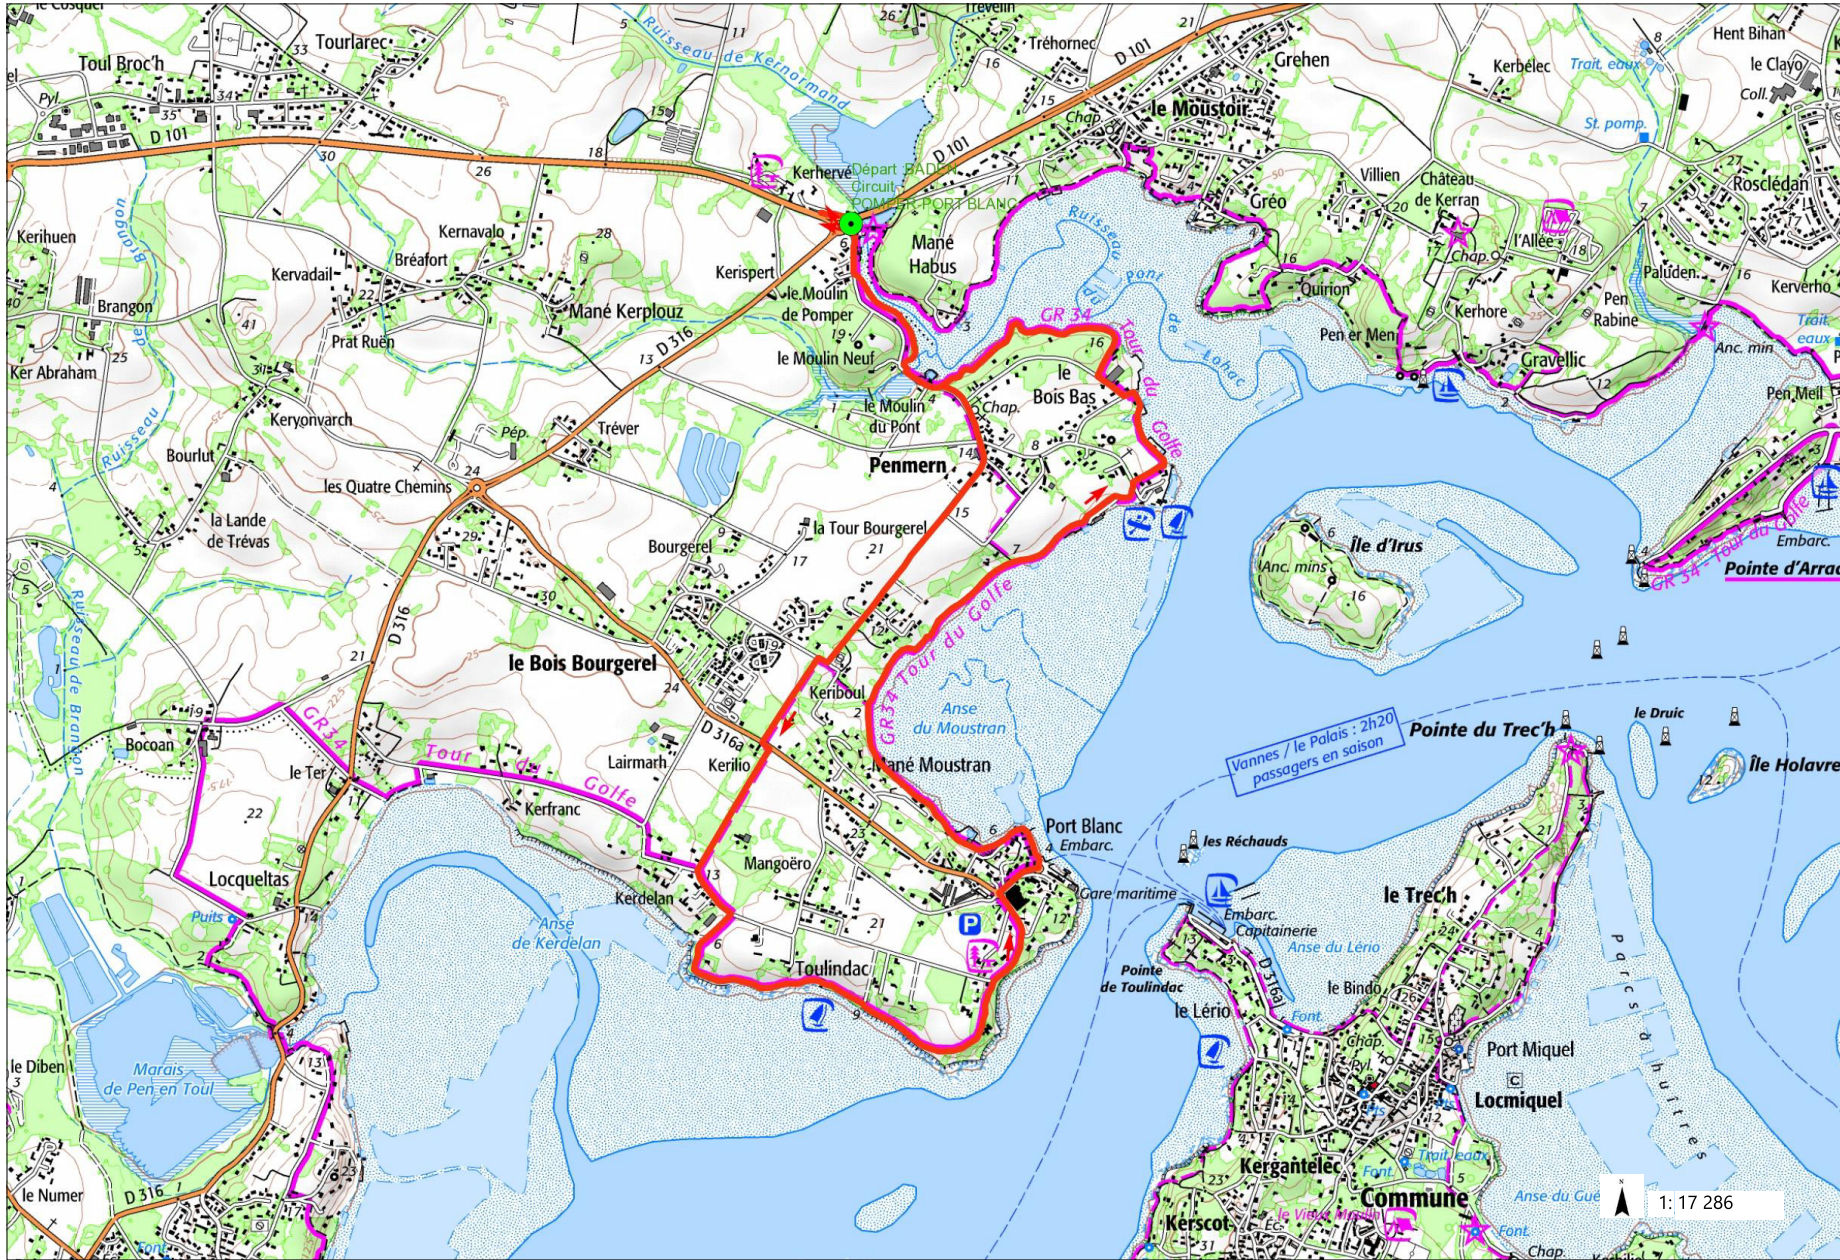

BADEN Circuit POMPER-PORT BLANC (9,3 km)

Légende

- Départs
- Itinéraires
- Points de repère

Informations

Vocation

Pédestre

Labélisation

Itinéraire local pédestre / équestre / VTT

Démarche Qualité

Commentaires

864,3 0 864,3 864,3 Meters

RGF_1993_Lambert_93

Sources : IGN, DGFI, département du Morbihan, EPCI du Morbihan, FFRP56, CDTE56, FFCT

Généré le : 06/09/2021

Légende

- Départs
- Itinéraires
- Points de repère