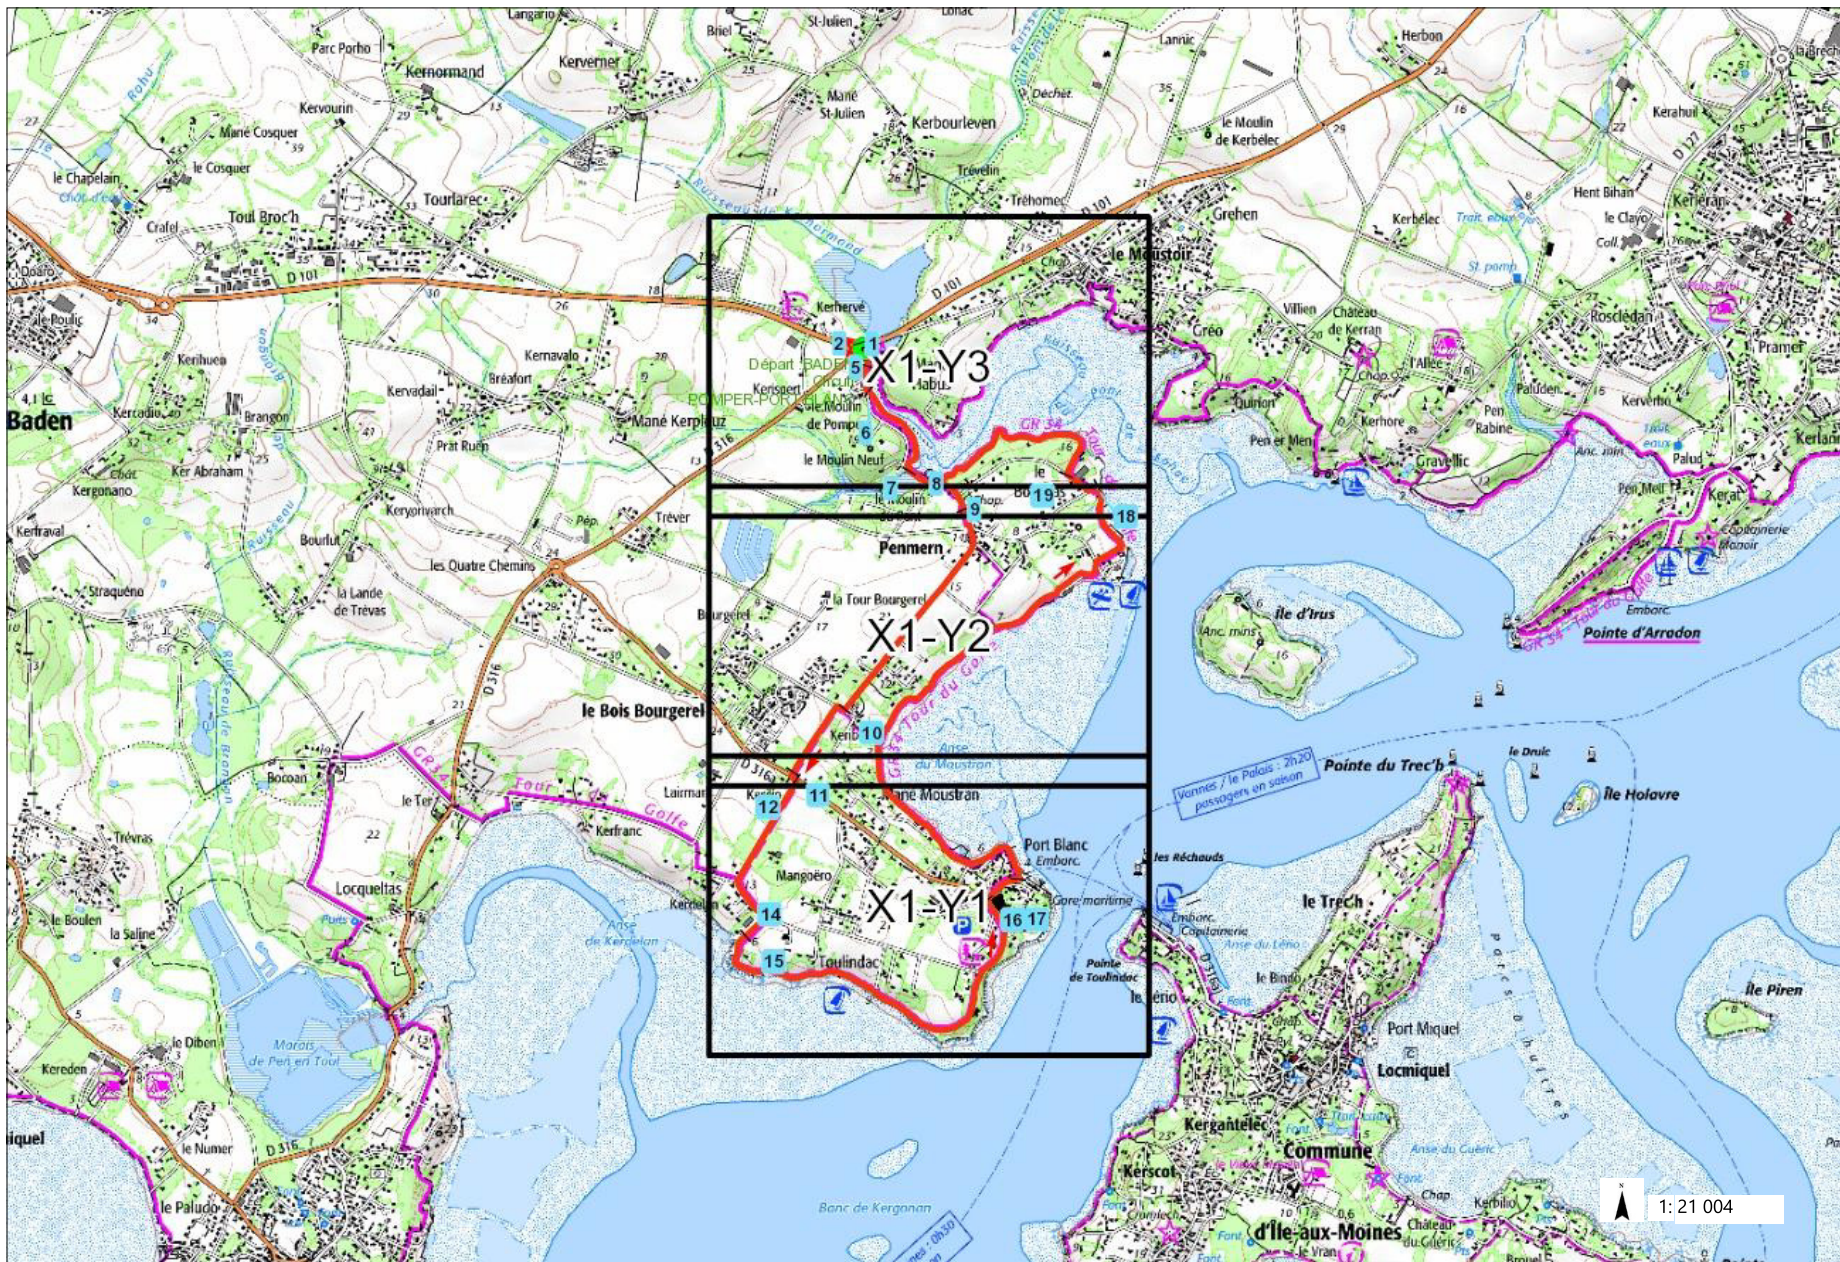

BADEN Circuit POMPER-PORT BLANC (9,3 km)

Légende

- Départs
- Itinéraires
- Points de repère

Informations

Vocation

Pédestre

Labélisation

Itinéraire local pédestre / équestre / VTT

Démarche Qualité

Commentaires

864,3 0 864,3 864,3 Meters

RGF_1993_Lambert_93

Sources : IGN, DGFI, département du Morbihan, EPCI du Morbihan, FFRP56, CDTE56, FFCT

Généré le : 06/09/2021

Légende

- Départs
- Itinéraires
- Points de repère